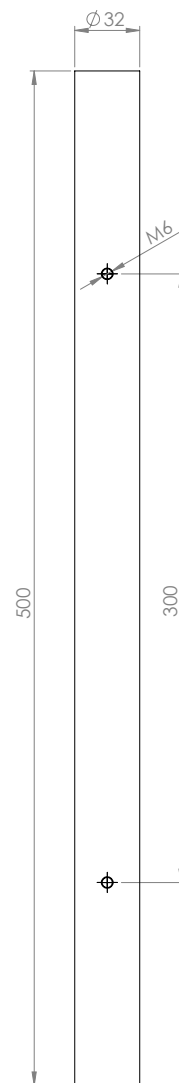

YHT-500/32

Bara tragatoare de 500 [mm] si diametru de 32 [mm]

Imagine

YLI ETERNIT ACCES srl
A.: HAIDUCULUI 3A, CLUJ-NAPOCA
T.: +40 264 484989
W.: www.yli.ro

YHT-500/32
Bara tragatoare
FISA TEHNICIA

Descriere

YHT-500/32 este o bara tragatoare, cu lungimea de 500 [mm] si diametrul de 32 [mm], destinata usilor cu deschidere prin tragere.

Este compatibila cu YH-LEG45/32; YH-LEG90/32.

Specificatii tehnice

Material:	Inox
Finisaj:	Satin
Lungime:	500 [mm]
Diametru:	32 [mm]
Compatibilitate:	YH-LEG45/32 YH-LEG90/32

Dimensiuni

Schema de instalare

Observatii

EEE FAC OBIECTUL UNEI
COLECTARI SEPARATE