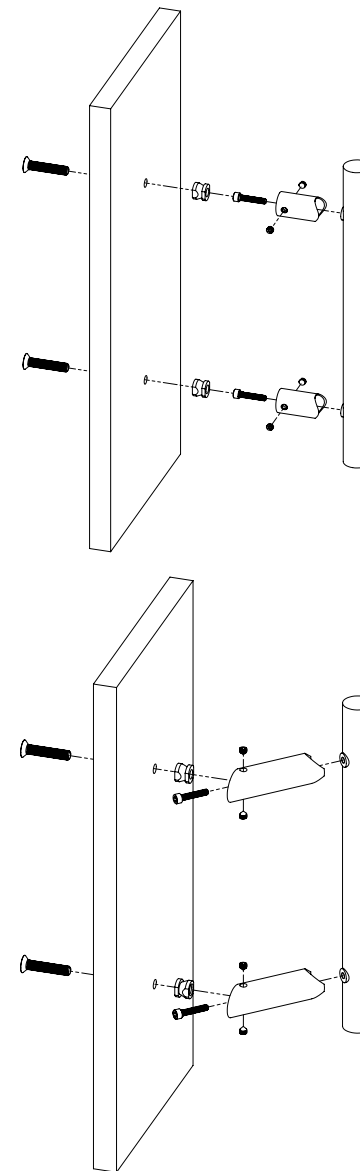

YHT-500/32

Bara tragatoare de 500 [mm] si diametru de 32 [mm]

Imagine

YLI ETERNIT ACCES srl
A.: HAIDUCULUI 3A, CLUJ-NAPOCA
T.: +40 264 484989
W.: www.yli.ro

YHT-500/32
Bara tragatoare
FISA TEHNICIA

Descriere

YHT-500/32 este o bara tragatoare, cu lungimea de 500 [mm] si diametrul de 32 [mm], destinata usilor cu deschidere prin tragere.

Este compatibila cu YH-LEG45/32; YH-LEG90/32.

Specificatii tehnice

Material:	Inox
Finisaj:	Satin
Lungime:	500 [mm]
Diametru:	32 [mm]
Compatibilitate:	YH-LEG45/32 YH-LEG90/32

Dimensiuni

Schema de instalare

Observatii

EEE FAC OBIECTUL UNEI
COLECTARI SEPARATE