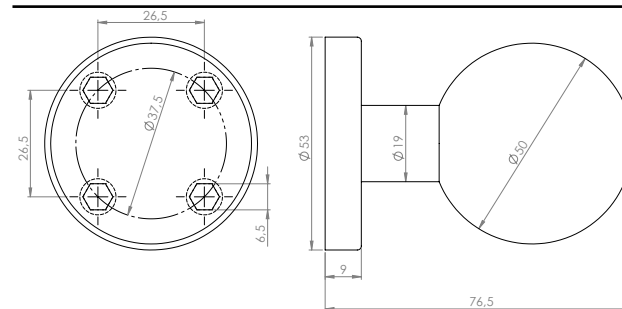

YH-S90R

Maner cu buton fix drept, cu rozeta rotunda

Imagine

YLI ETERNIT ACCES srl
A.: HAIDUCULUI 3A, CLUJ-NAPOCA
T.: +40 264 484989
W.: www.yli.ro

YH-S90R
Set picioare inclinate,
FISA TEHNICIA

Descriere

YH-S450 este un buton fix drept si cu rozeta rotunda.

Specificati tehnice

•Material:	Inox
•Lungime:	76.5 [mm]
•Diametru buton:	50 [mm]
•Inclinare fata de axul manerului:	90°

Dimensiuni

Schema de instalare

Observatii

EEE FAC OBIECTUL UNEI
COLECTARI SEPARATE