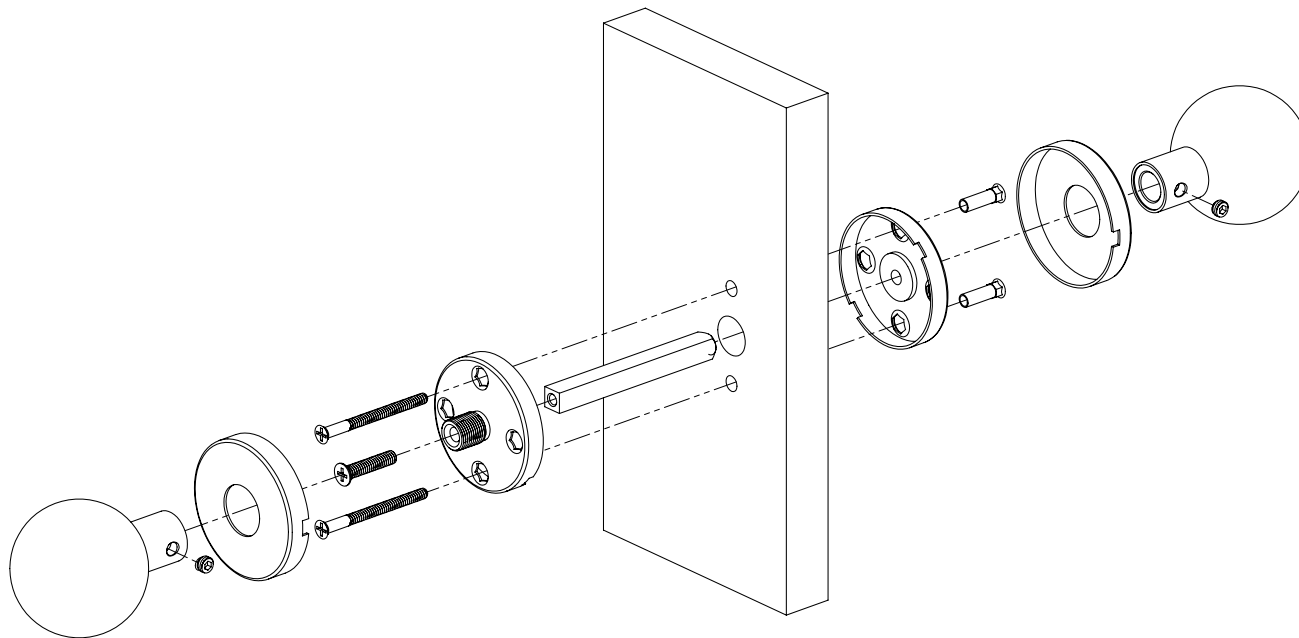

YH-S90R

Maner cu buton fix drept, cu rozeta rotunda

Imagine

YLI ETERNIT ACCES srl
A.: HAIDUCULUI 3A, CLUJ-NAPOCA
T.: +40 264 484989
W.: www.yli.ro

YH-S90R
Set picioare inclinate,
FISA TEHNICIA

Descriere

YH-S450 este un buton fix drept si cu rozeta rotunda.

Specificati tehnice

•Material:	Inox
•Lungime:	76.5 [mm]
•Diametru buton:	50 [mm]
•Inclinare fata de axul manerului:	90°

Dimensiuni

Schema de instalare

Observatii

EEE FAC OBIECTUL UNEI
COLECTARI SEPARATE