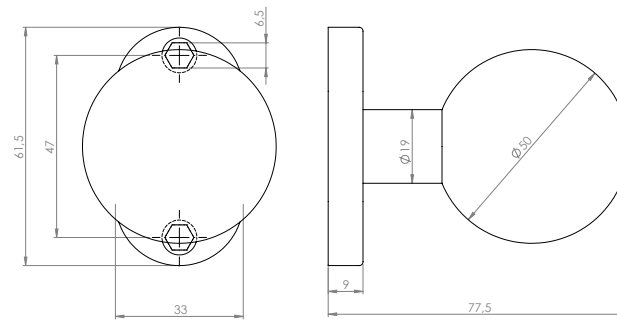

## Descriere

YH-S450 este un buton fix drept si cu rozeta ovala.

## Specificati tehnice

•Material:	Inox
•Lungime:	77.5 [mm]
•Diametru buton:	50 [mm]
•Inclinare fata de axul manerului:	90°

## Dimensiuni