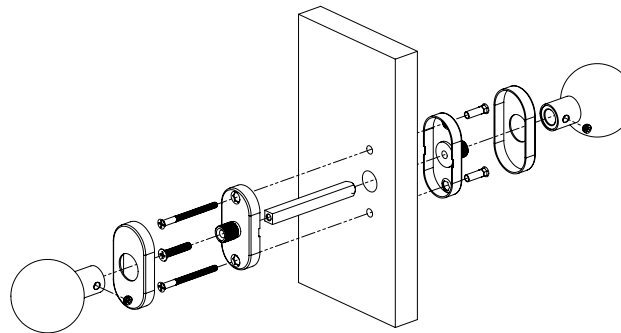

Schema de instalare

Observatii

EEE FAC OBIECTUL UNEI
COLECTARI SEPARATE