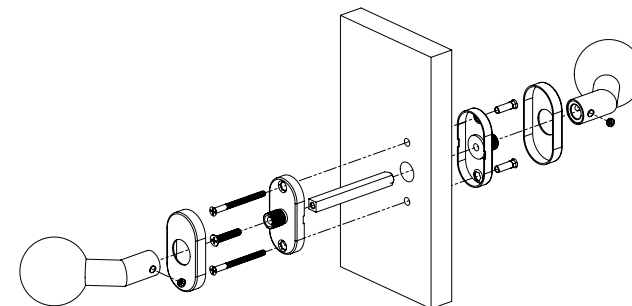

YH-S450

Maner cu buton fix inclinat la 45°, cu rozeta ovala

Imagine

YLI ETERNIT ACCES srl
A.: HAIDUCULUI 3A, CLUJ-NAPOCA
T.: +40 264 484989
W.: www.yli.ro

YW-S450
Maner
FISA TEHNICIA

Descriere

YH-S450 este un buton fix inclinat la 45° si cu rozeta ovala.

Specificatii tehnice

•Material:	Inox
•Lungime:	96 [mm]
•Diametru buton:	50 [mm]
•Inclinare fata de axul manerului:	45°

Dimensiuni

Schema de instalare

Observatii

EEE FAC OBIECTUL UNEI
COLECTARI SEPARATE