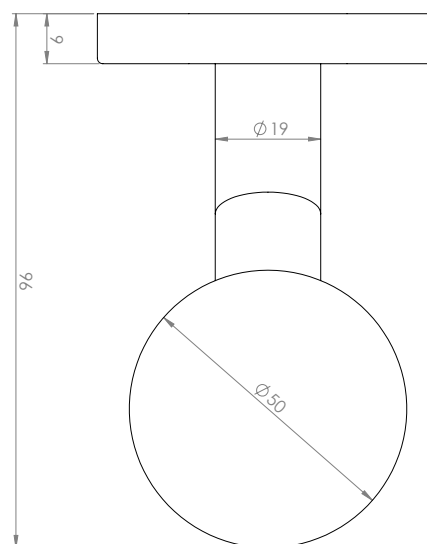

YH-S450

Maner cu buton fix inclinat la 45°, cu rozeta ovala

Imagine

YLI ETERNIT ACCES srl
A.: HAIDUCULUI 3A, CLUJ-NAPOCA
T.: +40 264 484989
W.: www.yli.ro

YW-S450
Maner
FISA TEHNICIA

Descriere

YH-S450 este un buton fix inclinat la 45° si cu rozeta ovala.

Specificatii tehnice

•Material:	Inox
•Lungime:	96 [mm]
•Diametru buton:	50 [mm]
•Inclinare fata de axul manerului:	45°

Dimensiuni

Schema de instalare

Observatii

EEE FAC OBIECTUL UNEI
COLECTARI SEPARATE