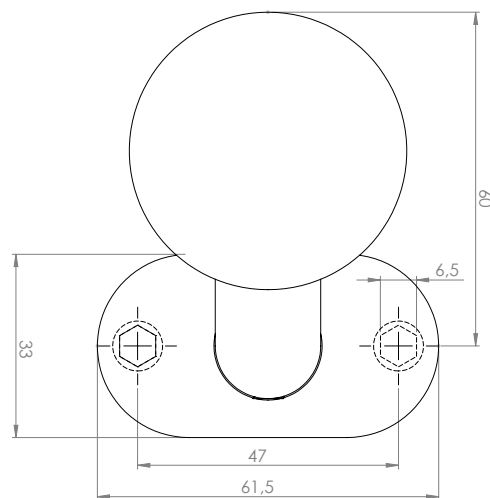

YH-S450

Maner cu buton fix inclinat la 45°, cu rozeta ovala

Imagine

YLI ETERNIT ACCES srl
A.: HAIDUCULUI 3A, CLUJ-NAPOCA
T.: +40 264 484989
W.: www.yli.ro

YW-S450
Maner
FISA TEHNICIA

Descriere

YH-S450 este un buton fix inclinat la 45° si cu rozeta ovala.

Specificatii tehnice

•Material:	Inox
•Lungime:	96 [mm]
•Diametru buton:	50 [mm]
•Inclinare fata de axul manerului:	45°

Dimensiuni

Schema de instalare

Observatii

EEE FAC OBIECTUL UNEI
COLECTARI SEPARATE