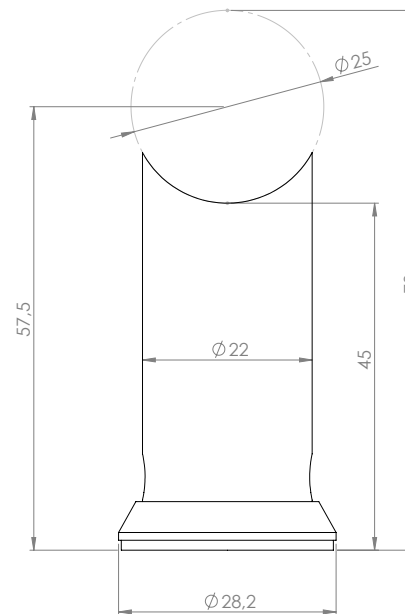

YH-LEG90/25

Set picioare drepte pentru bara cu diametrul de 25 [mm]

Imagine

YLI ETERNIT ACCES srl
A.: HAIDUCULUI 3A, CLUJ-NAPOCA
T.: +40 264 484989
W.: www.yli.ro

YH-LEG90-25
Set picioare
FISA TEHNICIA

Descriere

YH-LEG90/25 este un set de picioare drepte pentru prinderea barei tragatoare cu diametrul de 25 [mm].

Este compatibil cu YH-300/25 si YH-500/25.

Setul este compus din 2 picioare.

Specificatii tehnice

Material:	Inox
Finisaj:	Satin
Diamentru:	25 [mm]
Compatibilitate:	YH-300/25, YH-500/25

Dimensiuni

Schema de instalare

Observatii

EEE FAC OBIECTUL UNEI
COLECTARI SEPARATE