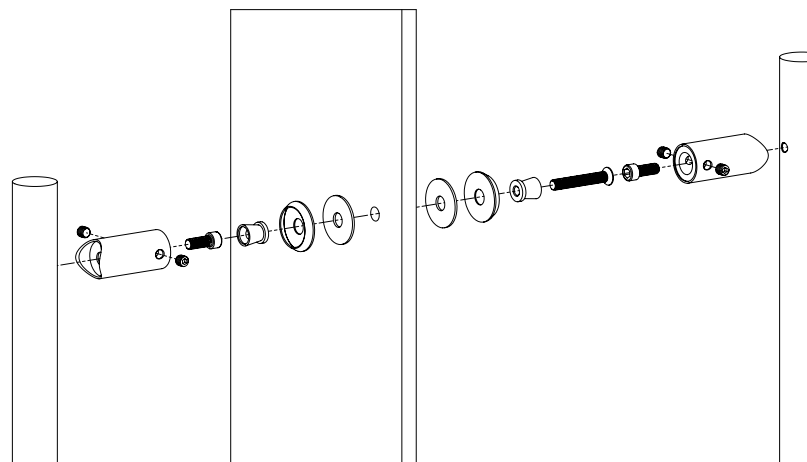

YH-LEG90/25

Set picioare drepte pentru bara cu diametrul de 25 [mm]

Imagine

YLI ETERNIT ACCES srl
A.: HAIDUCULUI 3A, CLUJ-NAPOCA
T.: +40 264 484989
W.: www.yli.ro

YH-LEG90-25
Set picioare
FISA TEHNICIA

Descriere

YH-LEG90/25 este un set de picioare drepte pentru prinderea barei tragatoare cu diametrul de 25 [mm].

Este compatibil cu YH-300/25 si YH-500/25.

Setul este compus din 2 picioare.

Specificatii tehnice

Material:	Inox
Finisaj:	Satin
Diamentru:	25 [mm]
Compatibilitate:	YH-300/25, YH-500/25

Dimensiuni

Schema de instalare

Observatii

EEE FAC OBIECTUL UNEI
COLECTARI SEPARATE