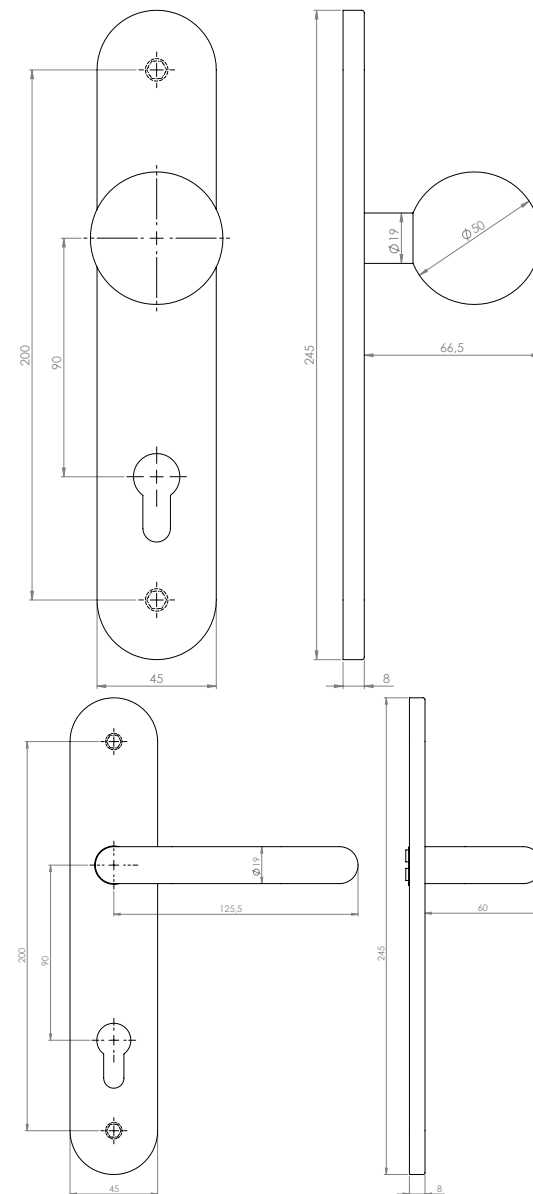

YH-D90L-90

Set manere, cu sectiunea tubulara si buton fix, cu shield intreg

Imagine

YLI ETERNIT ACCES srl
A.: HAIDUCULUI 3A, CLUJ-NAPOCA
T.: +40 264 484989
W.: www.yli.ro

YH-D90L-90
Set manere
FISA TEHNICIA

Descriere

YH-D90L-90 este un set de manere, cu shield intreg si interax (distanta dintre axul manerului si axul cilindrului) de 90 [mm], format dintr-un maner mobil si un buton fix. Setul de manere este reversibil.

Specificatii tehnice

•Material:	Inox
•Finisaj:	Satinat
•Dimensiune shield:	245(L)x45(l)x8(H) [mm]
•Dimensiune maner:	125.5(L)x60(l)x19(φ) [mm]
•Diametru buton:	50 [mm]
•Interax:	90 [mm]
•Decupaj cilindru:	EURO-PROFIL

Schema de instalare

Dimensiuni

Observatii

EEE FAC OBIECTUL UNEI
COLECTARI SEPARATE