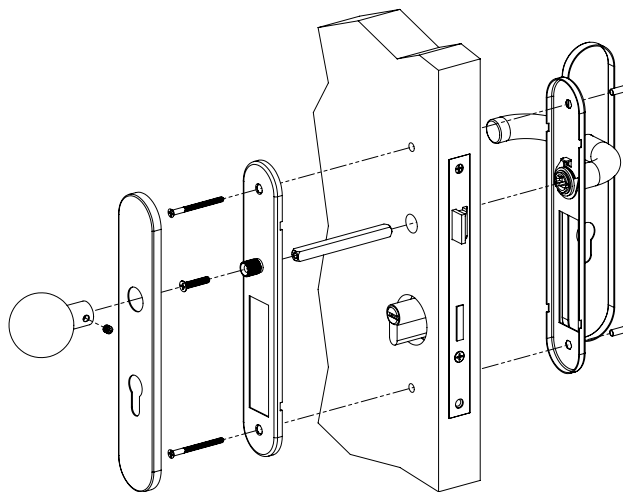

YH-D90L-90

Set manere, cu sectiunea tubulara si buton fix, cu shield intreg

Imagine

YLI ETERNIT ACCES srl
A.: HAIDUCULUI 3A, CLUJ-NAPOCA
T.: +40 264 484989
W.: www.yli.ro

YH-D90L-90
Set manere
FISA TEHNICIA

Descriere

YH-D90L-90 este un set de manere, cu shield intreg si interax (distanta dintre axul manerului si axul cilindrului) de 90 [mm], format dintr-un maner mobil si un buton fix. Setul de manere este reversibil.

Specificatii tehnice

•Material:	Inox
•Finisaj:	Satinat
•Dimensiune shield:	245(L)x45(l)x8(H) [mm]
•Dimensiune maner:	125.5(L)x60(l)x19(φ) [mm]
•Diametru buton:	50 [mm]
•Interax:	90 [mm]
•Decupaj cilindru:	EURO-PROFIL

Schema de instalare

Dimensiuni

Observatii

EEE FAC OBIECTUL UNEI
COLECTARI SEPARATE