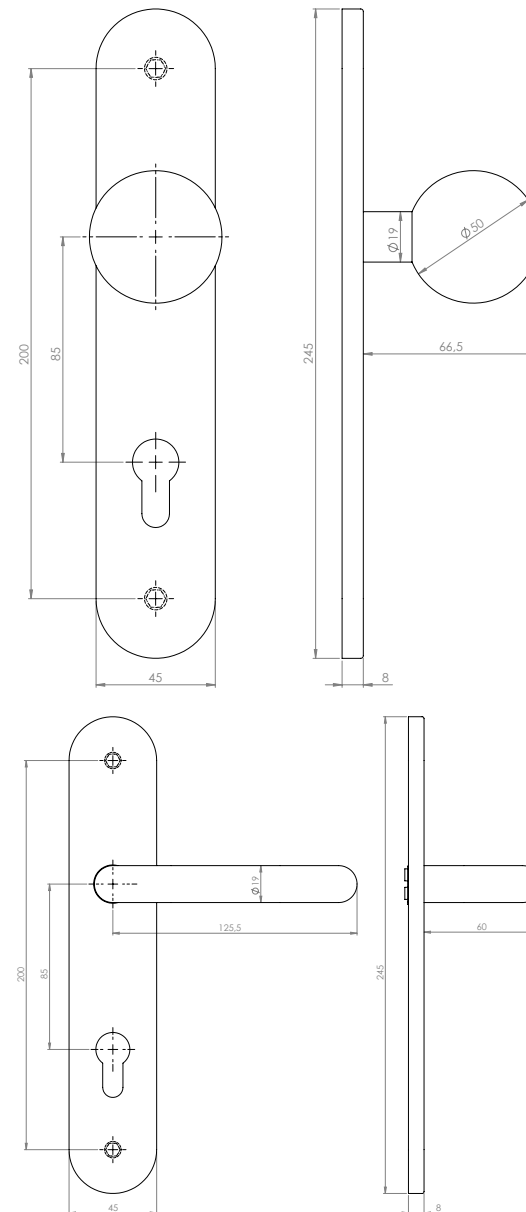

YH-D90L-85

Set manere, cu sectiunea tubulara si buton fix, cu shield intreg

Imagine

YLI ETERNIT ACCES srl
A.: HAIDUCULUI 3A, CLUJ-NAPOCA
T.: +40 264 484989
W.: www.yli.ro

YH-D90L-85
Set manere
FISA TEHNICIA

Descriere

YH-D90L-85 este un set de manere, cu shield intreg si interax (distanta dintre axul manerului si axul cilindrului) de 85 [mm], format dintr-un maner mobil si un buton fix. Setul de manere este reversibil.

Specificatii tehnice

•Material:	Inox
•Finisaj:	Satinat
•Dimensiune shield:	245(L)x45(l)x8(H) [mm]
•Dimensiune maner:	125.5(L)x60(l)x19(φ) [mm]
•Diametru buton:	50 [mm]
•Interax:	85 [mm]
•Decupaj cilindru:	EURO-PROFIL

Schema de instalare

Dimensiuni

Observatii

EEE FAC OBIECTUL UNEI
COLECTARI SEPARATE