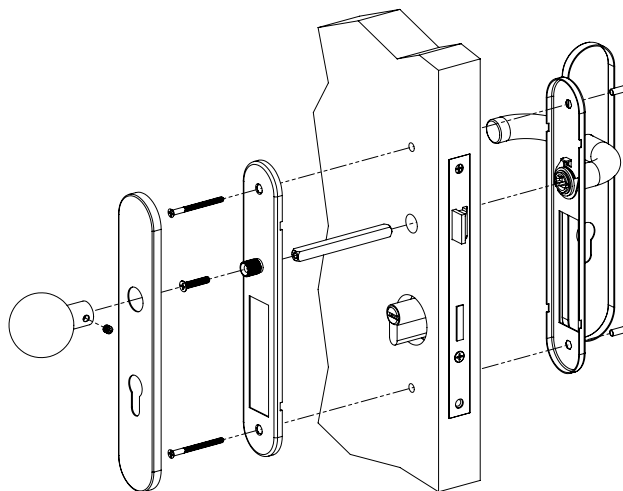

YH-D90L-85

Set manere, cu sectiunea tubulara si buton fix, cu shield intreg

Imagine

YLI ETERNIT ACCES srl
A.: HAIDUCULUI 3A, CLUJ-NAPOCA
T.: +40 264 484989
W.: www.yli.ro

YH-D90L-85
Set manere
FISA TEHNICIA

Descriere

YH-D90L-85 este un set de manere, cu shield intreg si interax (distanta dintre axul manerului si axul cilindrului) de 85 [mm], format dintr-un maner mobil si un buton fix. Setul de manere este reversibil.

Specificatii tehnice

•Material:	Inox
•Finisaj:	Satinat
•Dimensiune shield:	245(L)x45(l)x8(H) [mm]
•Dimensiune maner:	125.5(L)x60(l)x19(φ) [mm]
•Diametru buton:	50 [mm]
•Interax:	85 [mm]
•Decupaj cilindru:	EURO-PROFIL

Schema de instalare

Dimensiuni

Observatii

EEE FAC OBIECTUL UNEI
COLECTARI SEPARATE