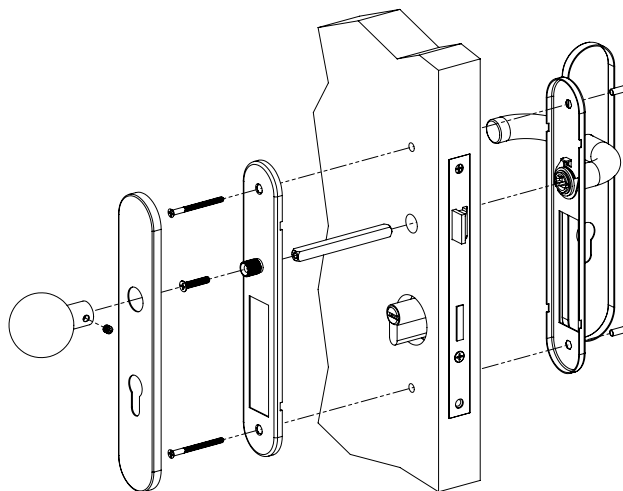

YH-D90L-72

Set manere, cu sectiunea tubulara si buton fix, cu shield intreg

Imagine

YLI ETERNIT ACCES srl
A.: HAIDUCULUI 3A, CLUJ-NAPOCA
T.: +40 264 484989
W.: www.yli.ro

YH-D90L-72
Set manere
FISA TEHNICIA

Descriere

YH-D90L-72 este un set de manere, cu shield intreg si interax (distanta dintre axul manerului si axul cilindrului) de 72 [mm], format dintr-un maner mobil si un buton fix. Setul de manere este reversibil.

Specificatii tehnice

•Material:	Inox
•Finisaj:	Satinat
•Dimensiune shield:	245(L)x45(l)x8(H) [mm]
•Dimensiune maner:	125.5(L)x60(l)x19(φ) [mm]
•Diametru buton:	50 [mm]
•Interax:	72 [mm]
•Decupaj cilindru:	EURO-PROFIL

Schema de instalare

Dimensiuni

Observatii

EEE FAC OBIECTUL UNEI
COLECTARI SEPARATE