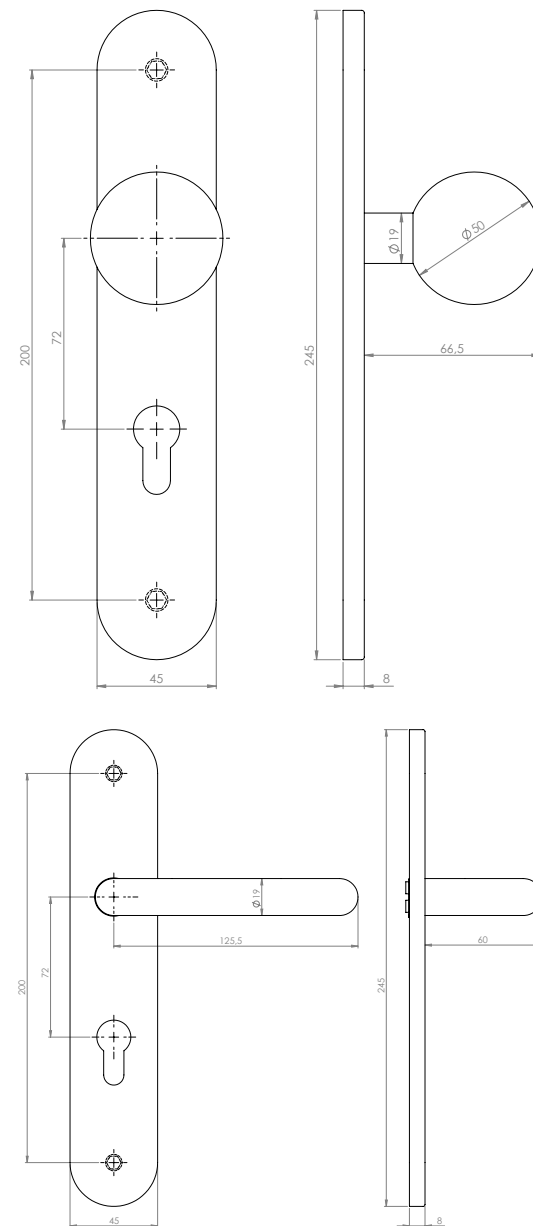

YH-D90L-72

Set manere, cu sectiunea tubulara si buton fix, cu shield intreg

Imagine

YLI ETERNIT ACCES srl
A.: HAIDUCULUI 3A, CLUJ-NAPOCA
T.: +40 264 484989
W.: www.yli.ro

YH-D90L-72
Set manere
FISA TEHNICIA

Descriere

YH-D90L-72 este un set de manere, cu shield intreg si interax (distanta dintre axul manerului si axul cilindrului) de 72 [mm], format dintr-un maner mobil si un buton fix. Setul de manere este reversibil.

Specificatii tehnice

•Material:	Inox
•Finisaj:	Satinat
•Dimensiune shield:	245(L)x45(l)x8(H) [mm]
•Dimensiune maner:	125.5(L)x60(l)x19(φ) [mm]
•Diametru buton:	50 [mm]
•Interax:	72 [mm]
•Decupaj cilindru:	EURO-PROFIL

Schema de instalare

Dimensiuni

Observatii

EEE FAC OBIECTUL UNEI
COLECTARI SEPARATE