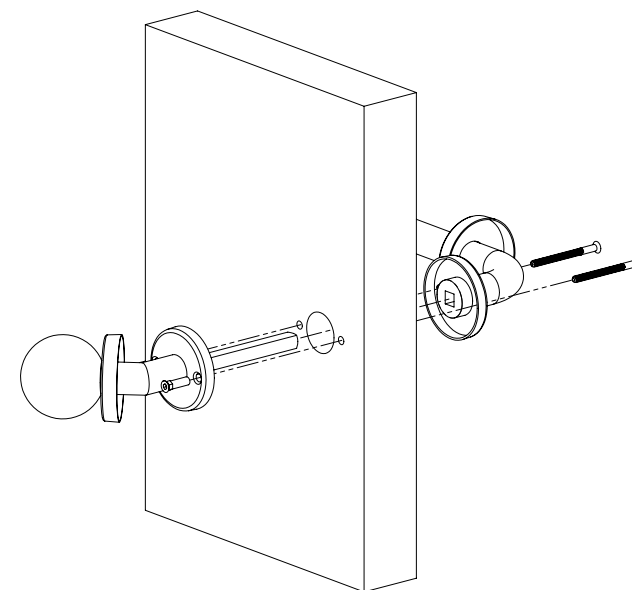

YH-D45R

Set manere, cu sectiunea tubulara si buton fix la 45°, cu rozete rotunde

Imagine

YLI ETERNIT ACCES srl
A.: HAIDUCULUI 3A, CLUJ-NAPOCA
T.: +40 264 484989
W.: www.yli.ro

YH-D45R
Set maner cu buton fix
FISA TEHNICIA

Descriere

YH-D45R este un set de manere cu o parte mobila, montata la interiorul usii si o parte fixa montata la exteriorul usii. Butonul fix este inclinat la 45° fata de axul manerului.

Specificatii tehnice

•Material:	Inox
•Finisaj:	Satinat
•Diametru buton:	50 [mm]
•Diametru maner:	19 [mm]
•Dimensiune ax:	8 x 8 [mm], 75(L) [mm]
•Accesorii:	YH-CR

Dimensiuni

Schema de instalare

Observatii

EEE FAC OBIECTUL UNEI
COLECTARI SEPARATE