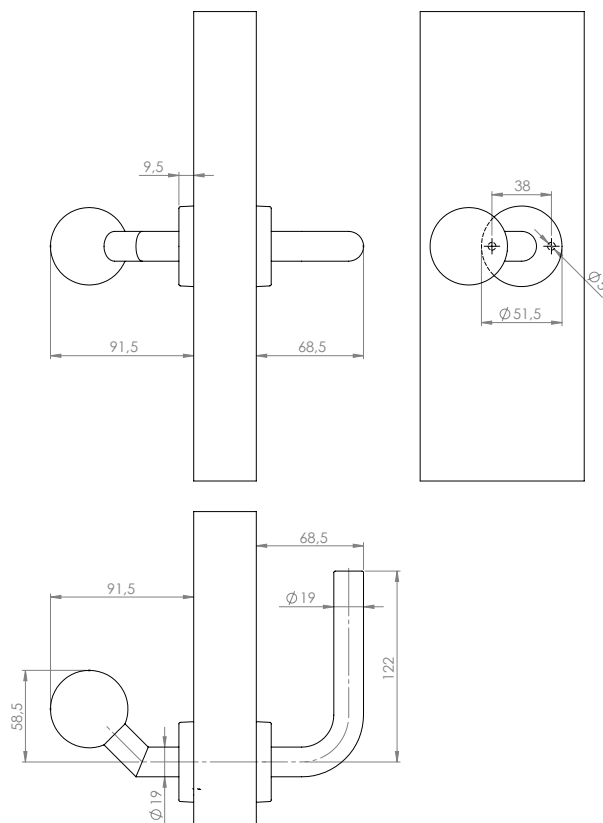

YH-D45R

Set manere, cu sectiunea tubulara si buton fix la 45°, cu rozete rotunde

Imagine

YLI ETERNIT ACCES srl
A.: HAIDUCULUI 3A, CLUJ-NAPOCA
T.: +40 264 484989
W.: www.yli.ro

YH-D45R
Set maner cu buton fix
FISA TEHNICIA

Descriere

YH-D45R este un set de manere cu o parte mobila, montata la interiorul usii si o parte fixa montata la exteriorul usii. Butonul fix este inclinat la 45° fata de axul manerului.

Specificatii tehnice

•Material:	Inox
•Finisaj:	Satinat
•Diametru buton:	50 [mm]
•Diametru maner:	19 [mm]
•Dimensiune ax:	8 x 8 [mm], 75(L) [mm]
•Accesorii:	YH-CR

Dimensiuni

Schema de instalare

Observatii

EEE FAC OBIECTUL UNEI
COLECTARI SEPARATE