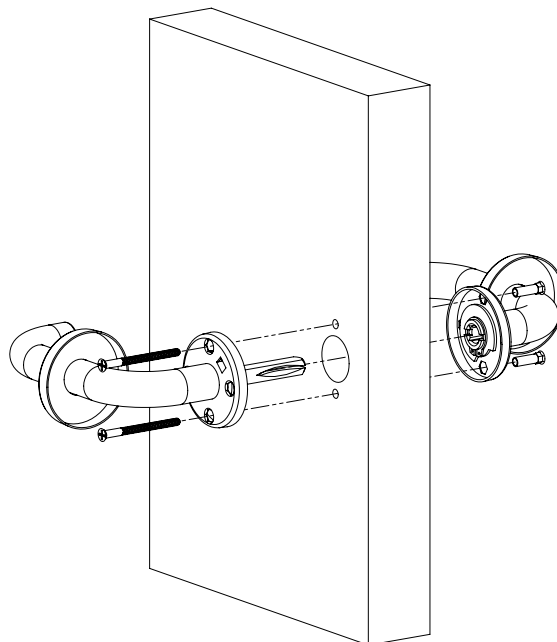

# YH-D14R

Set manere, cu sectiunea tubulara si cu rozetele rotunde

## Descriere

YH-D14O este un set de manere mobile cu actionare simpla, 45°-0-0.  
Sectiunea manerului este tubulara, iar rozetele sunt rotunde.

## Specificatii tehnice

Material:	Inox
Finisaj:	Satinat
Ax:	8 x 8 [mm], 100 (L) [mm]
Accesorii:	YH-CR
Montare:	Pe ambele parti ale usii

## Dimensiuni