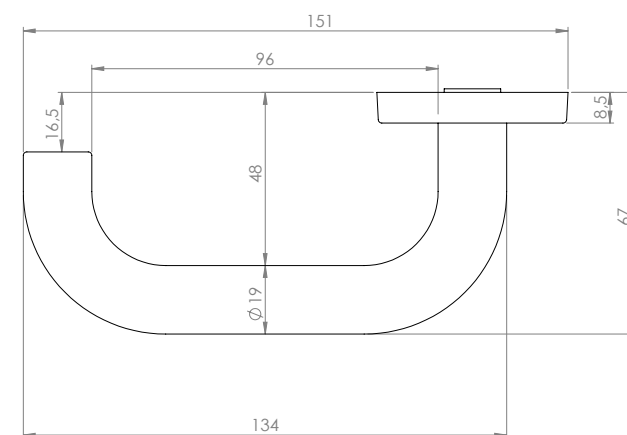

# YH-D14R

Set manere, cu sectiunea tubulara si cu rozetele rotunde

## Descriere

YH-D14O este un set de manere mobile cu actionare simpla, 45°-0-0.  
Sectiunea manerului este tubulara, iar rozetele sunt rotunde.

## Specificatii tehnice

Material:	Inox
Finisaj:	Satinat
Ax:	8 x 8 [mm], 100 (L) [mm]
Accesorii:	YH-CR
Montare:	Pe ambele parti ale usii

## Dimensiuni