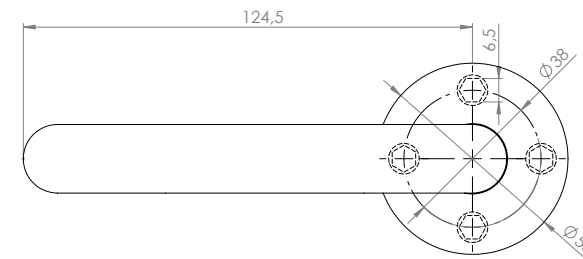

# YH-D14R

Set manere, cu sectiunea tubulara si cu rozetele rotunde

## Descriere

YH-D14O este un set de manere mobile cu actionare simpla, 45°-0-0.  
Sectiunea manerului este tubulara, iar rozetele sunt rotunde.

## Specificatii tehnice

Material:	Inox
Finisaj:	Satinat
Ax:	8 x 8 [mm], 100 (L) [mm]
Accesorii:	YH-CR
Montare:	Pe ambele parti ale usii

## Dimensiuni