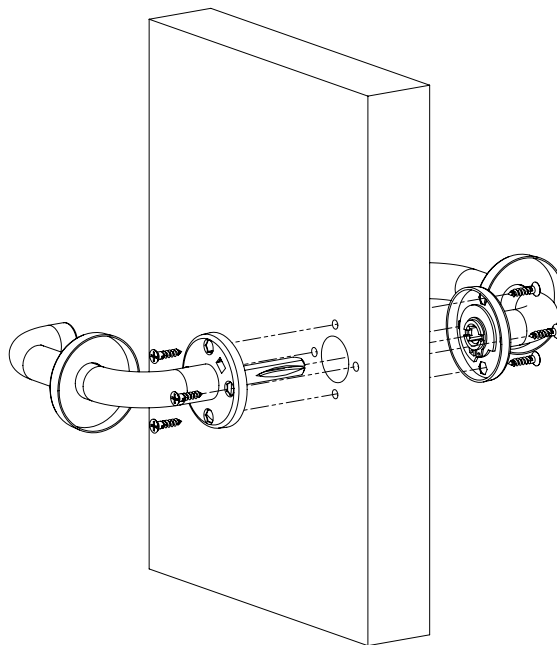

# YH-D14R

Set manere, cu sectiunea tubulara si cu rozetele rotunde

## Descriere

YH-D14O este un set de manere mobile cu actionare simpla, 45°-0-0.  
Sectiunea manerului este tubulara, iar rozetele sunt rotunde.

## Specificatii tehnice

Material:	Inox
Finisaj:	Satinat
Ax:	8 x 8 [mm], 100 (L) [mm]
Accesorii:	YH-CR
Montare:	Pe ambele parti ale usii

## Dimensiuni