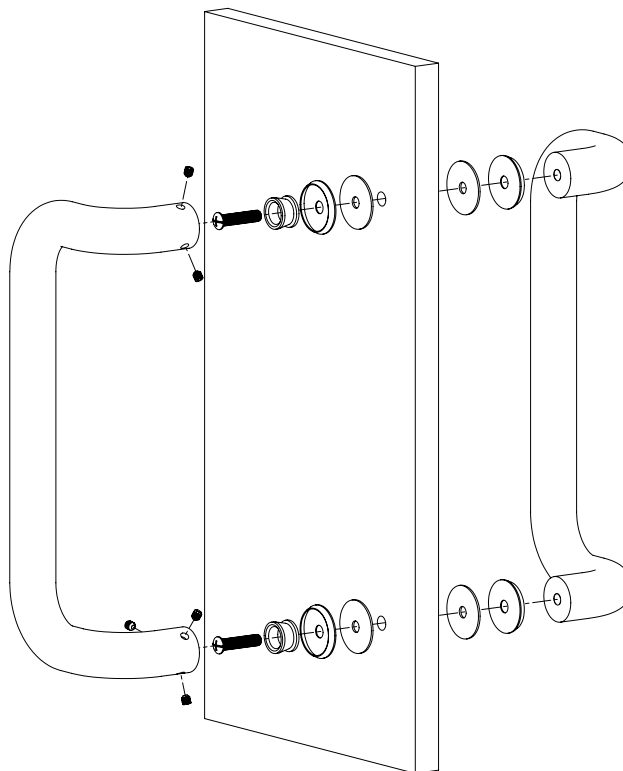

# YH-300C-32

Set manere tragatoare

## Descriere

YH-300C-32 este un set de manere tragatoare pentru o usa, cu lungimea de 300 [mm] si diametrul de 32 [mm].

## Specificati tehnice

•Material:	INOX
•Finisaj:	satinat
•Lungime:	300 [mm]
•Diametru:	32 [mm]

## Dimensiuni