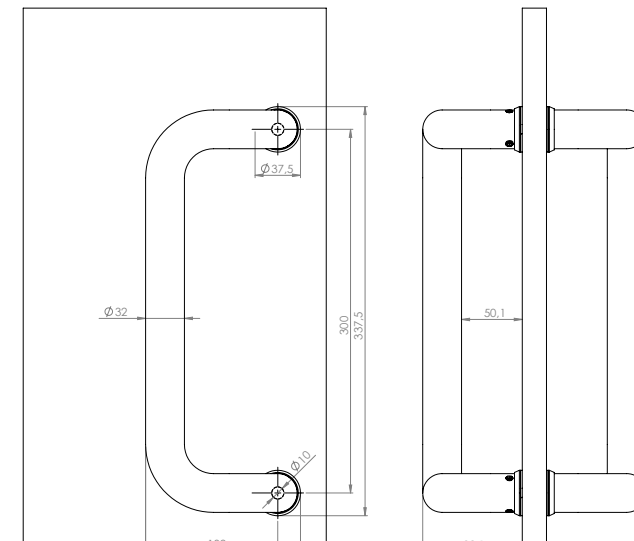

## Descriere

YH-300C-32 este un set de manere tragatoare pentru o usa, cu lungimea de 300 [mm] si diametrul de 32 [mm].

## Specificati tehnice

•Material:	INOX
•Finisaj:	satinat
•Lungime:	300 [mm]
•Diametru:	32 [mm]

## Dimensiuni