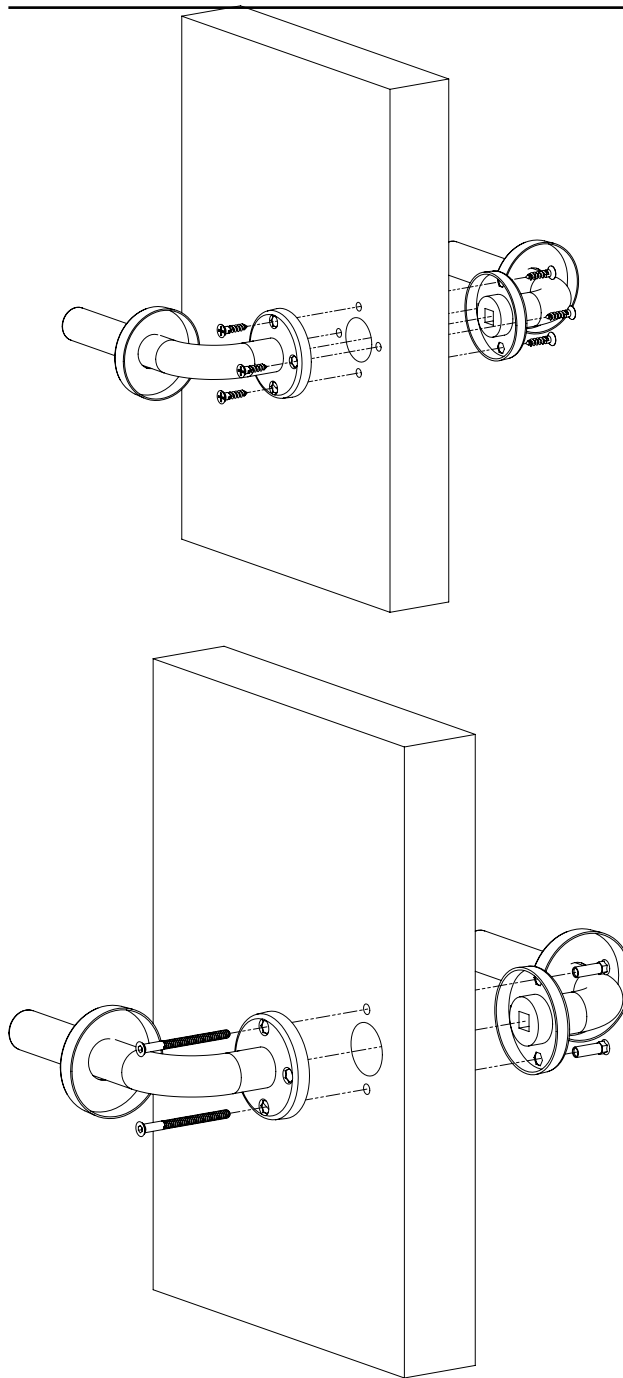

YH-D15R

Set manere, cu sectiunea tubulara si cu rozetele rotunde

Imagine

YLI ETERNIT ACCES srl
A.: HAIDUCULUI 3A, CLUJ-NAPOCA
T.: +40 264 484989
W.: www.yli.ro

YH-D15R
Set manere
FISA TEHNICIA

Descriere

YH-D150 este un set de manere mobile cu actionare simpla, 45°-0-0.
Sectiunea manerului este tubulara, iar rozetele sunt rotunde.

Specificatii tehnice

Material:	Inox
Finisaj:	Satinat
Ax:	8 x 8 [mm], 100 (L) [mm]
Accesorii:	YH-CR
Montare:	Pe ambele parti ale usii

Schema de instalare

Dimensiuni

Observatii

EEE FAC OBIECTUL UNEI
COLECTARI SEPARATE