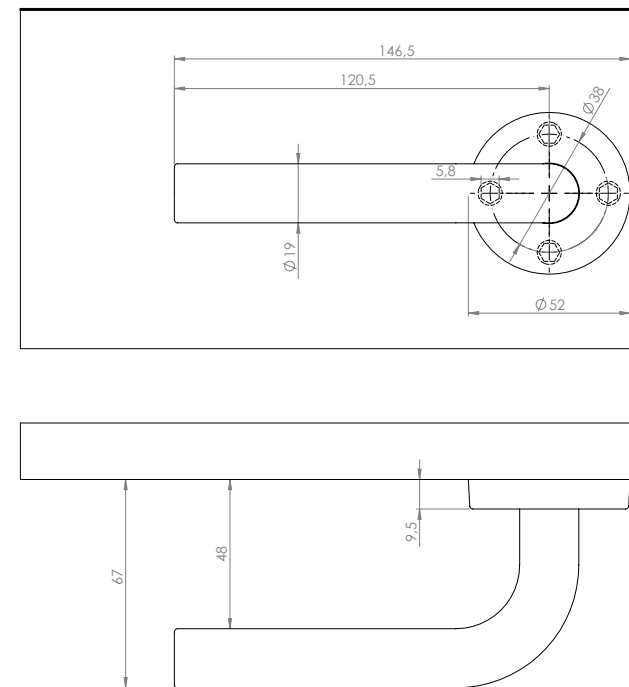

YH-D15R

Set manere, cu sectiunea tubulara si cu rozetele rotunde

Imagine

YLI ETERNIT ACCES srl
A.: HAIDUCULUI 3A, CLUJ-NAPOCA
T.: +40 264 484989
W.: www.yli.ro

YH-D15R
Set manere
FISA TEHNICIA

Descriere

YH-D150 este un set de manere mobile cu actionare simpla, 45°-0-0.
Sectiunea manerului este tubulara, iar rozetele sunt rotunde.

Specificatii tehnice

Material:	Inox
Finisaj:	Satinat
Ax:	8 x 8 [mm], 100 (L) [mm]
Accesorii:	YH-CR
Montare:	Pe ambele parti ale usii

Schema de instalare

Dimensiuni

Observatii

EEE FAC OBIECTUL UNEI
COLECTARI SEPARATE