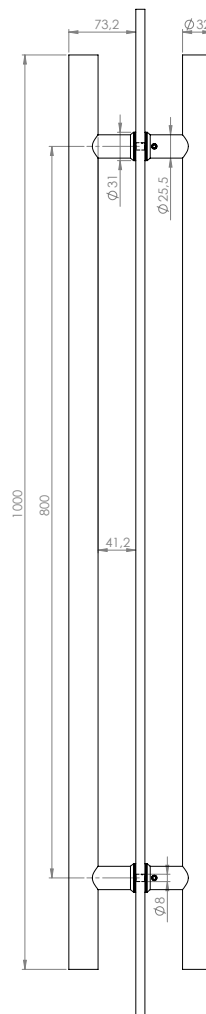

YH-1000H-32

Maner din inox, cu sectiune tubulara, pentru usa

Imagine

YLI ETERNIT ACCES srl
A.: HAIDUCULUI 3A, CLUJ-NAPOCA
T.: +40 264 484989
W.: www.yli.ro

Descriere

YH-1000H-32 este un maner tubular cu lungimea de 1000 [mm] si diametrul de 32 [mm].

Specificatii tehnice

•Material:	Inox
•Finisaj:	Satinat
•Lungime:	1000 [mm]
•Diametru:	32 [mm]

YH-1000H-32
Maner
FISA TEHNICA

Dimensiuni

Schema de instalare

Observatii

EEE FAC OBIECTUL UNEI
COLECTARI SEPARATE