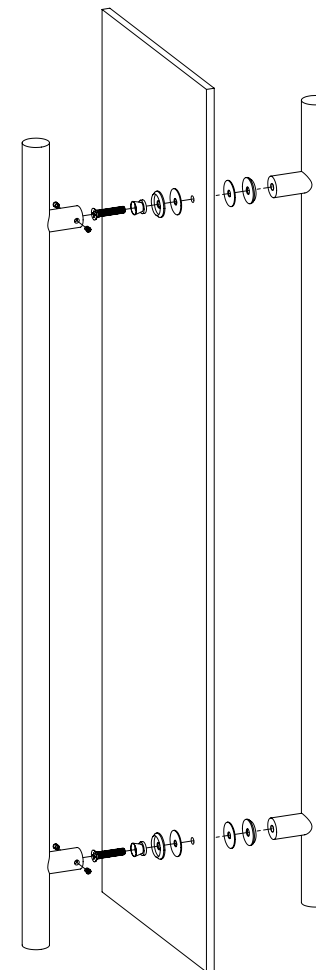

YH-1000H-32

Maner din inox, cu sectiune tubulara, pentru usa

Imagine

YLI ETERNIT ACCES srl
A.: HAIDUCULUI 3A, CLUJ-NAPOCA
T.: +40 264 484989
W.: www.yli.ro

Descriere

YH-1000H-32 este un maner tubular cu lungimea de 1000 [mm] si diametrul de 32 [mm].

Specificatii tehnice

•Material:	Inox
•Finisaj:	Satinat
•Lungime:	1000 [mm]
•Diametru:	32 [mm]

YH-1000H-32
Maner
FISA TEHNICA

Dimensiuni

Schema de instalare

Observatii

EEE FAC OBIECTUL UNEI
COLECTARI SEPARATE