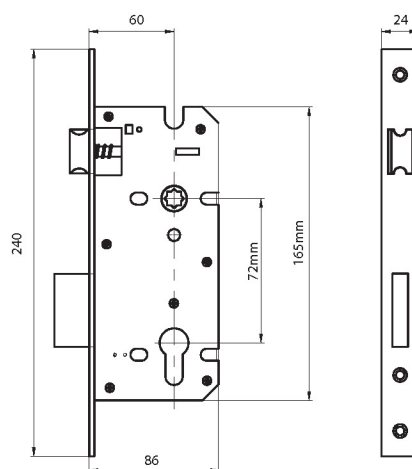

Detalii

baterii

cititor de card

cilindru cu cheie

Dimensiuni

Specificatii

Tip carduri	MIFARE 13.56Mhz
Capacitate carduri	200
Modalitati de activare	Card
Modalitati de operare	Manere, cilindru cu cheie si buton deblocare interior
Temporizare	8 secunde
Functii speciale	Mod pasaj
Mod de programare	Card master
Material	INOX 304
Finisaj	Inox satinat
Directie de deschidere usa	Stanga / Dreapta
Grosime usa	40mm
Avertizare tensiune scazuta	Luminoasa
Alimentare (baterii)	4 x AAA
Consum stand-by	12uA
Numar deschideri cu baterii noi	8500 ~ 18 luni
Temperatura de functionare	-10°C ~ +60°C
Umiditate relativa maxima	20% - 80%
Tip cuplaj maner-broasca	Electromecanic, in shield
Tip broasca	Broasca mecanica blocare in 2 puncte, inclusa
Dimensiuni shielduri	270(I) x 50(L) x 20(A)mm
Masa	2.7kg